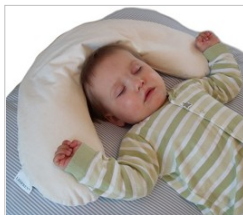

Stillkissen €39,-
(inkl. Bezug ca. 185 x 36cm)
zum Schlafen und Entspannen,
zum Stillen, Entlastung von Armen
und Schultern, bei Rückenschmerzen ...

Nackenkissen €19,-
(inkl. Bezug ca. 80 x 20cm)
Schützt das Köpfchen,
Halt und Ruhe beim Schlafen,
zum Hochlagern der Beinchen ...

Babynestchen €65,-
(inkl. Bezug ca. 76 x 55 x 26cm)
Als Schlaf- und Reisebettchen
Schutz vor kalten Fußböden,
als kleiner „Kinder-Sitzack“ ...

Mit diesen SET-Preisen können Sie: bis zu 20 % sparen

Stillkissen +